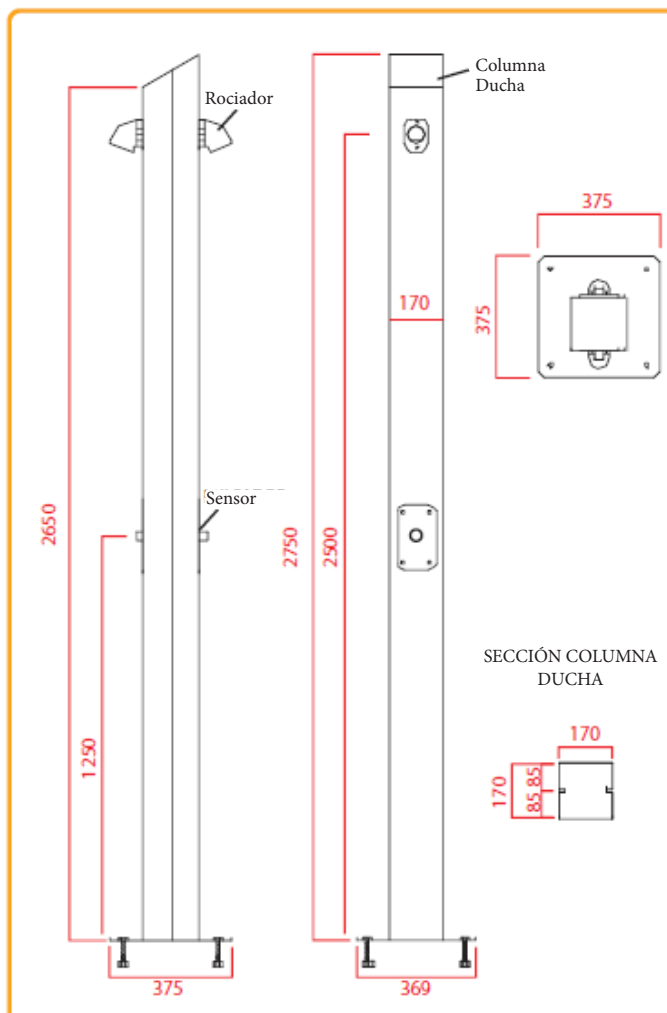

Diseño de sección cuadrada de 170x170 mm.

Fabricada íntegramente en acero inoxidable AISI 316L Brillo/Mate.

Su diseño modular posibilita múltiples combinaciones, de 1 a 4 rociadores.

Ideal para eliminar la sal marina y la arena a la salida de la playa. También puede ir destinada al uso en piscinas, como baño previo a la entrada al agua.

Robusta y antivandálica. Las tapas de registros están fijadas mediante tornillos de seguridad que requieren una llave especial.

CARACTERÍSTICAS TÉCNICAS

- Cuerpo de ducha en chapa de 1.5 mm. de espesor plegada y soldada, formando un perfil de sección cuadrada de 170x170 mm.
- Sensores de presencia sin contacto y rociadores modelo antivandálico
- Placa de anclaje, una de 375x375x5 mm. soldada al cuerpo de la ducha con 4 orificios de 12 mm. y un orificio central de 170x170 mm.
- Tornillería empleada en el montaje de los pulsadores y rociadores ISO 7380S A2 Seguridad de M6X20
- Tornillo de anclaje de la ducha: Tornillo DIN 933 10x100 mm. + Tuerca DIN 934 M10 + Arandela 9021 M10
- Conexiones interiores por latiguillos de 1/2".

Entrada racor 3/4"

MODELOS DISPONIBLES DE DUCHA CUADRADA

Modelo disponible en acabado Brillo o Mate con:

- 1 Rociador | 1 Sensor
- 2 Rociadores | 2 Sensores
- 3 Rociadores | 3 Sensores
- 4 Rociadores | 4 Sensores