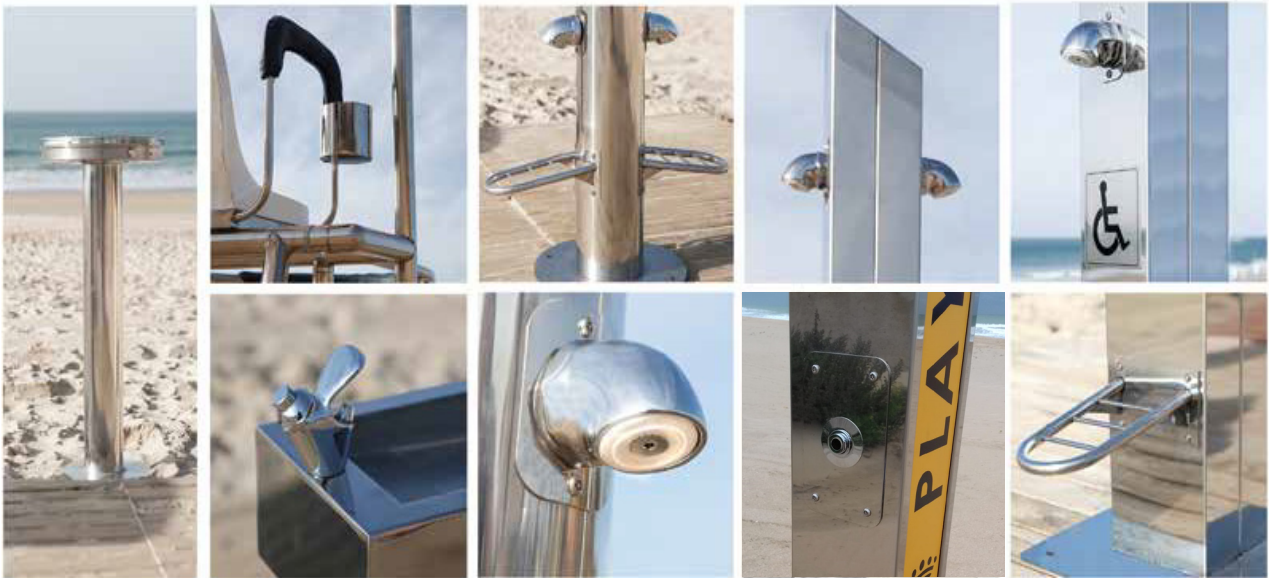

EQUIPAMIENTO DE PLAYAS EN ACERO INOXIDABLE 316

DUCHA CON SENSOR DE PRESENCIA SIN CONTACTO

ESPECIAL COVID-19

Sistema de detección que activa el rociador de agua a distancia sin necesidad de pulsarlo

info@beach-trotters.com

Diseño de sección cuadrada de 170x170 mm.

Fabricada íntegramente en acero inoxidable AISI 316L Brillo/Mate.

Su diseño modular posibilita múltiples combinaciones, de 1 a 4 rociadores.

Ideal para eliminar la sal marina y la arena a la salida de la playa. También puede ir destinada al uso en piscinas, como baño previo a la entrada al agua.

Robusta y antivandálica. Las tapas de registros están fijadas mediante tornillos de seguridad que requieren una llave especial.

CARACTERÍSTICAS TÉCNICAS

- Cuerpo de ducha en chapa de 1.5 mm. de espesor plegada y soldada, formando un perfil de sección cuadrada de 170x170 mm.
- Sensores de presencia sin contacto y rociadores modelo antivandálico
- Placa de anclaje, una de 375x375x5 mm. soldada al cuerpo de la ducha con 4 orificios de 12 mm. y un orificio central de 170x170 mm.
- Tornillería empleada en el montaje de los pulsadores y rociadores ISO 7380S A2 Seguridad de M6X20
- Tornillo de anclaje de la ducha: Tornillo DIN 933 10x100 mm. + Tuerca DIN 934 M10 + Arandela 9021 M10
- Conexiones interiores por latiguillos de 1/2".

Entrada racor 3/4"

MODELOS DISPONIBLES DE DUCHA CUADRADA

Modelo disponible en acabado Brillo o Mate con:

- 1 Rociador | 1 Sensor
- 2 Rociadores | 2 Sensores
- 3 Rociadores | 3 Sensores
- 4 Rociadores | 4 Sensores