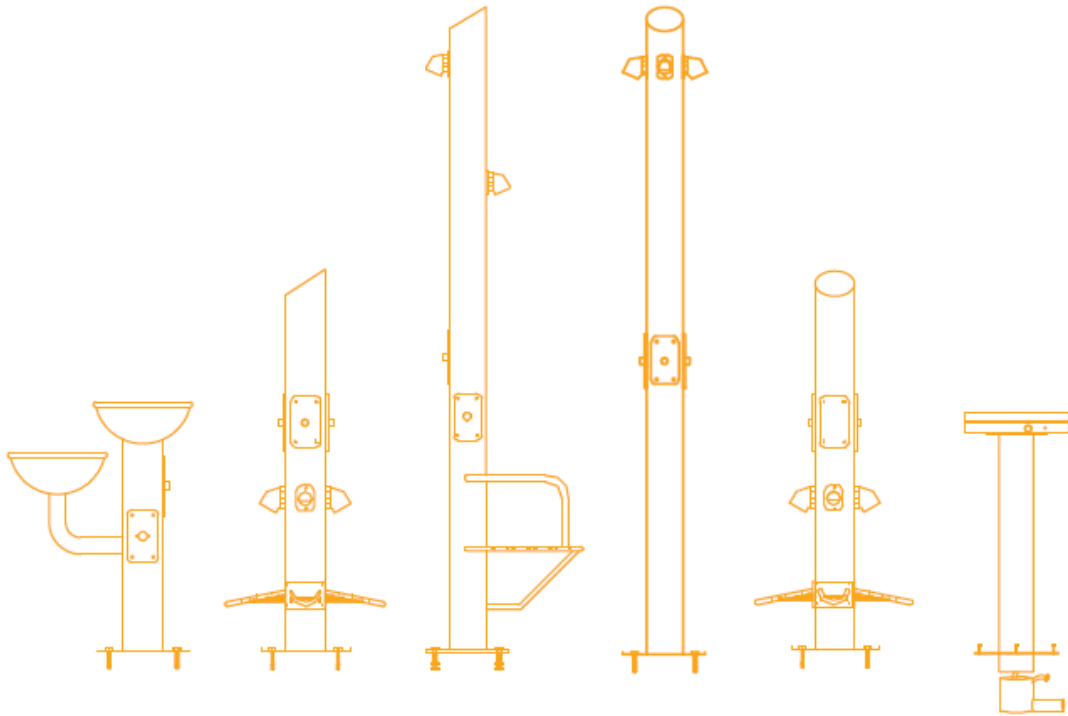

Diseño de sección cuadrada de 170x170 mm.

Fabricada íntegramente en acero inoxidable AISI 316L Brillo/Mate.

Su diseño modular posibilita múltiples combinaciones, de 1 a 4 rociadores.

Ideal para eliminar la sal marina y la arena a la salida de la playa. También puede ir destinada al uso en piscinas, como baño previo a la entrada al agua.

Robusta y antivandálica. Las tapas de registros están fijadas mediante tornillos de seguridad que requieren una llave especial.

CARACTERÍSTICAS TÉCNICAS

- Cuerpo de ducha en chapa de 1.5 mm. de espesor plegada y soldada, formando un perfil de sección cuadrada de 170x170 mm.
- Sensores de presencia sin contacto y rociadores modelo antivandálico
- Placa de anclaje, una de 375x375x5 mm. soldada al cuerpo de la ducha con 4 orificios de 12 mm. y un orificio central de 170x170 mm.
- Tornillería empleada en el montaje de los pulsadores y rociadores ISO 7380S A2 Seguridad de M6X20
- Tornillo de anclaje de la ducha: Tornillo DIN 933 10x100 mm. + Tuerca DIN 934 M10 + Arandela 9021 M10
- Conexiones interiores por latiguillos de 1/2".

Entrada racor 3/4"

MODELOS DISPONIBLES DE DUCHA CUADRADA

Modelo disponible en acabado Brillo o Mate con:

- 1 Rociador | 1 Sensor
- 2 Rociadores | 2 Sensores
- 3 Rociadores | 3 Sensores
- 4 Rociadores | 4 Sensores